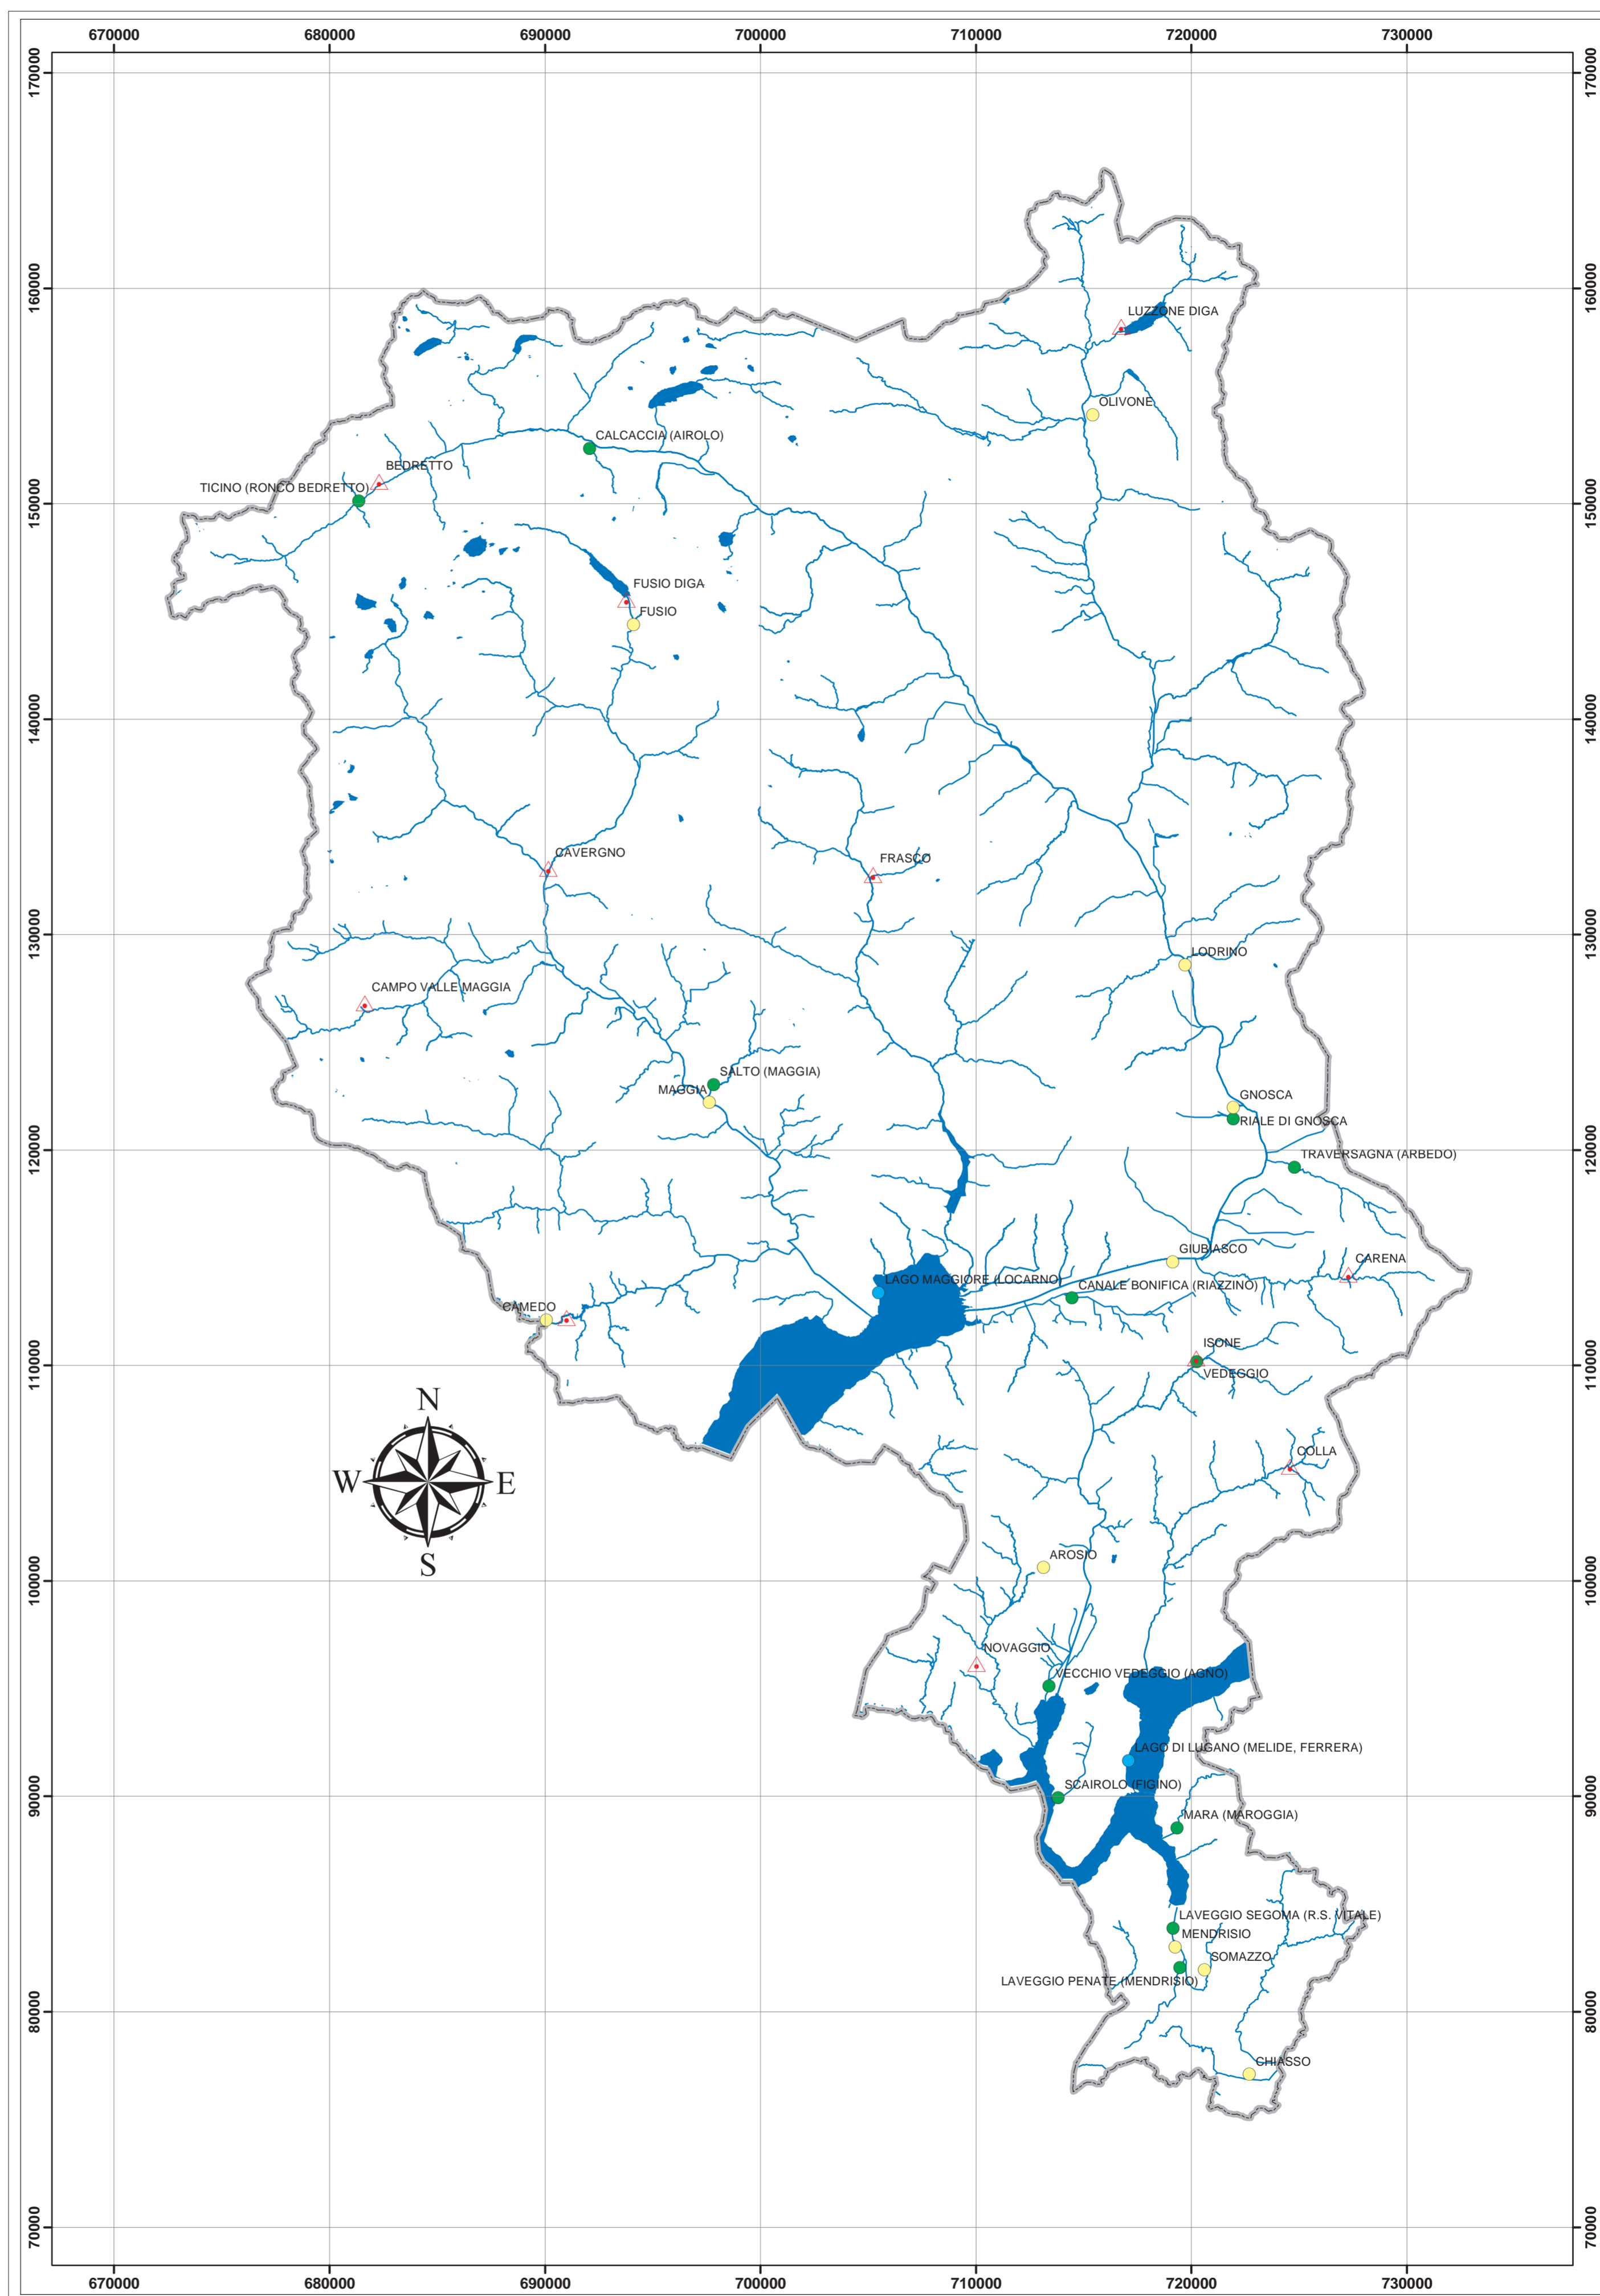

Carta delle stazioni pluviometriche
e idrometriche cantonali

Karte der kantonalen pluviometrischen und
hydrometrischen Messstationen

Carte des stations pluviométriques et
hydrométriques cantonales

Allegato all'Annuario Idrologico del Canton Ticino 2007
Beilage zum hydrologischen Jahrbuch des Kantons Tessin 2007
Annexe à l'Annuaire hydrologique du Canton Tessin 2007

Legenda - Legende - Légende

- Pluviografo giornaliero
Niederschlagsschreiber
Pluviographe journalier
- ▲ Pluviometro on-line
On-line Pluviometer
Pluviomètre on-line
- Stazione di misura di portata con idrometro e limnografo
Abfluss-Messstation mit Pegel und Limnigraph
Station de jaugeage avec limnimètre et limnigraphe
- Stazione idrometrica con idrometro
Wasserstandsstation mit Pegel
Station limnimétrique avec limnimètre

1:200'000

0 2.5 5 10 15 20 Km